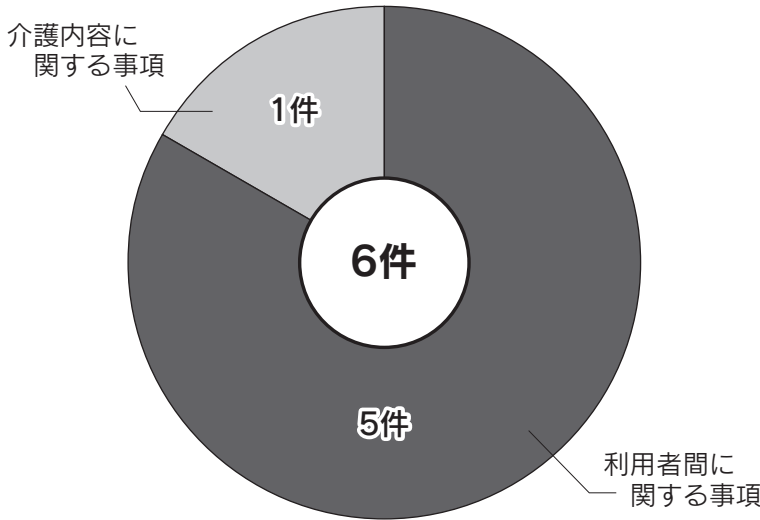

会場には利用者や職員が集まり、読経が響く中、亡くなられた利用者の氏名が読み上げられると、会場の皆さんは故人の方々を偲びながら焼香し、そつと手を併せてご冥福をお祈りしていました。

～厳肅な雰囲気の中で～

8月の行事から

～星空シアター（松涛園）～

～夏のランチ（松峰園）～

～大相撲秋田場所招待～

情報開示 苦情処理委員会から

当法人全体の「相談・苦情報告書」の開示を致します。
 今後各事業所のサービスの質の向上に努めて参りますので、ご理解とご協力をください
 います様お願い致します。

事例（利用者間に関する事項）
 隣室者が早朝からテレビを大音量で見ているので、ゆっくり休めないと申し出があり、隣室者に苦情内容を伝え、周りの利用者に迷惑がかからないよう、テレビの音量を下げたり、イヤホンを使用するように話した。その結果、イヤホンを使用するようになり、トラブルがなくなった。

社会福祉法人 松寿会 相談・苦情報告件数 (平成25年度)

相談窓口番号

養護老人ホーム 松寿園	018-828-3618
(盲)養護老人ホーム 松峰園	018-828-6600
特別養護老人ホーム 松涛園	018-828-7856
軽費老人ホーム(A型) だいせん	018-828-1851
松寿会老人デイサービスセンター	018-828-6678
松寿会居宅介護支援事業所	018-828-7630