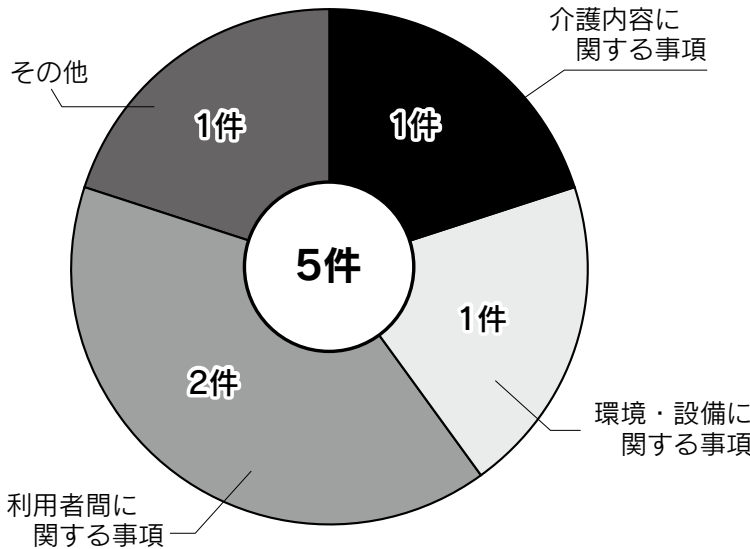

情報開示 （苦情処理委員会から）

当法人全体の「相談・苦情報告書」の開示を致します。

今後各事業所のサービスの質の向上に努めて参りますので、ご理解とご協力をください
ます様お願い致します。

事例（環境・設備に関する事項）

居室の入り口にある段差を上げる時につまづくのが心配だと話しがあり、本人と相談し、本人の使用しやすい所に設置し、その後、本人から安心して居室に出入りできると話があった。

社会福祉法人 松寿会 相談・苦情報告件数 （平成27年度）

相談窓口番号

養護老人ホーム 松寿園	018-828-3618
(盲)養護老人ホーム 松峰園	018-828-6600
特別養護老人ホーム 松涛園	018-828-7856
軽費老人ホーム(A型) だいせん	018-828-1851
松寿会老人デイサービスセンター	018-828-6678
松寿会居宅介護支援事業所	018-828-7630

ホームのうごき 平成28.7.1 現在

要項	松寿園			松峰園			松涛園			だいせん		
	男	女	計	男	女	計	男	女	計	男	女	計
前月												
入所者数	0	0	0	0	1	1	0	2	2	1	1	2
退所者数	0	0	0	1	0	1	2	1	3	0	2	2
入院数	0	0	0	0	2	2	0	0	0	1	2	3
現在	12	38	50	13	42	55	14	65	79	18	32	50

- ▲ 五日 合唱クラブ(だいせん)、ハーモニカ慰問(デイサービスセンター)
- ▲ 七日 茶道クラブ(だいせん)
- ▲ 八日 縁日(おまいりのみ)、職員教養講座
- ▲ 九日 秋田西中学校職場体験(だいせん)
- ▲ 十二日 ミニドライブ・買い物ツアー(だいせん)
- ▲ 十四日 夕涼み会(だいせん)
- ▲ 二十一日 茶道クラブ(だいせん)
- ▲ 二十二日 文月ビアパーティー(松寿園)
- ▲ 二十三日 楽々民謡大学
- ▲ 二十五日 苦情処理委員会、フラダンス慰問(デイサービスセンター)
- ▲ 二十六日 夏休みチビッコボランティア(松涛園)
- ▲ 二十七日 合唱クラブ(だいせん)
- ▲ 二十九日 交歓演奏会